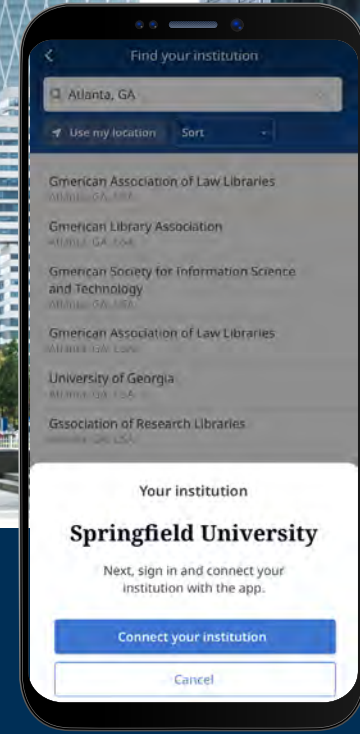

EBSCO Mobile Kullanım Kulavuzu

Uygulamayı Őimdi indirin
ve araŐtırmanıza baŐlayın.

EBSCO Mobil Uygulaması Deneyimine Hoş Geldiniz!

EBSCO Mobil Uygulaması, kullanıcılara tüm kütüphane içeriğine (e-kitaplardan dergi makalelerine kadar) erişmenin kolay bir yolunu sunar. İsteddiğiniz zaman, istediğiniz yerde araştırma yapma imkanını sunar.

İçindekiler Tablosu:

Hızlı Bağlantılar

- [Apple ve Android cihazlar için indirme talimatları](#)
- [EBSCO Mobil Uygulamasında Oturum Açma](#)
- [Hesap Oluşturma](#)
- [Arama Yapma](#)
- [Dergi ve E-kitapları Okuma/Dinleme](#)
- [Gelecek Kullanımlar için Öğeleri Kaydetme](#)
- [EBSCO Connect üzerinden ek talimatlar ve kılavuzlar](#)

Apple ve Android cihazlar için İndirme Talimatları

- iTunes App Store veya Google Play Store'da "EBSCO Mobile" uygulamasını arayın ve indirin (cihazınız Apple için iOS 11+ sürümlerindeki uygulamaları veya Android cihazlar için Android 9+ sürümündeki uygulamaları çalıştırmalıdır)
- EBSCO Mobile uygulamasını açın ve **Hemen Başlayın**'a dokununuz
- Ayrıca, mobil cihazınızla bu QR kodunu tarayarak kendi cihazınızın uygulama mağazasına erişebilirsiniz.

EBSCO Mobil Uygulamasında Oturum Açma

- “Ada, posta koduna veya şehre göre ara” düğmesine dokunun VEYA “Konumumu kullan” seçeneği ile yakındaki kütüphaneleri arama
- Kütüphanenizi bulmak için ad, posta kodu veya şehir girmek üzere arama kutusuna dokunun, veya fiziksel konumunuza yakın bir kütüphane bulmak için Konumumu kullan ögesine dokunun
- Listedeki kurumunuzu seçin ve **Kurumunuzu Bağlayın**'a tıklayın