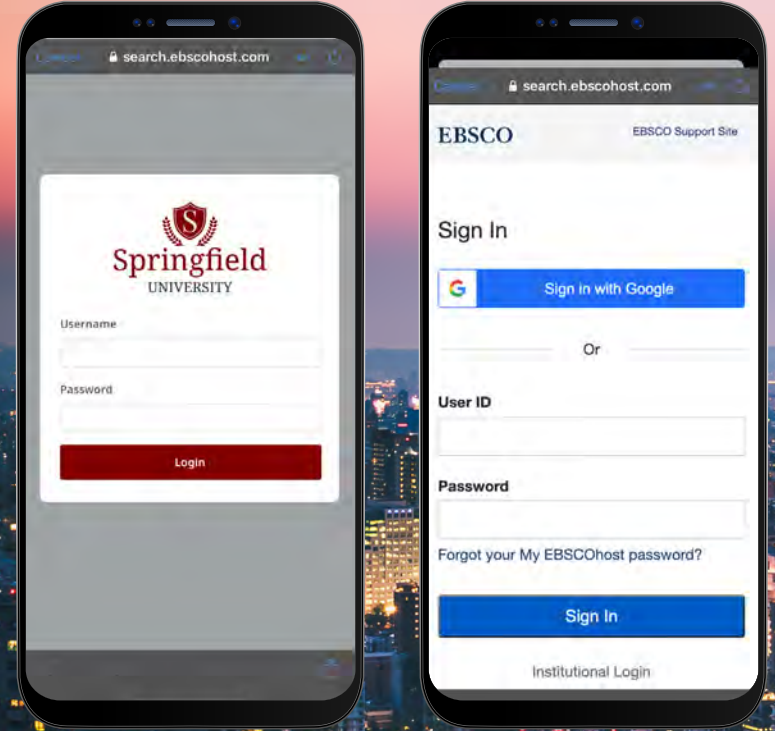

EBSCO Mobil Uygulamasında Oturum Açma devamı

- Kurumunuz tarafından sağlanan kimlik bilgilerini (Kullanıcı Adı/Parola, Kullanıcı Kimliği, vb.) kullanarak oturum açabilir veya kişisel hesap kimlik bilgilerinizle oturum açabilirsiniz (daha önce bir EBSCO kişisel kullanıcı hesabı oluşturmuş olmanız gerekmektedir).
- Daha önce Google'da kişisel bir kullanıcı hesabı oluşturduysanız, **Google ile Oturum Aç** düğmesine dokununuz ve oturum açmak için yönergeleri izleyin.
- Kurumunuz herhangi bir uzaktan erişim oturum açma işlemi için ayarlanmışsa (kurumsal Single Sign-On, OpenAthens, Shibboleth veya Proxy dahil), ilgili uzaktan erişim oturum açma ekranında oturum açmanız istenecektir.